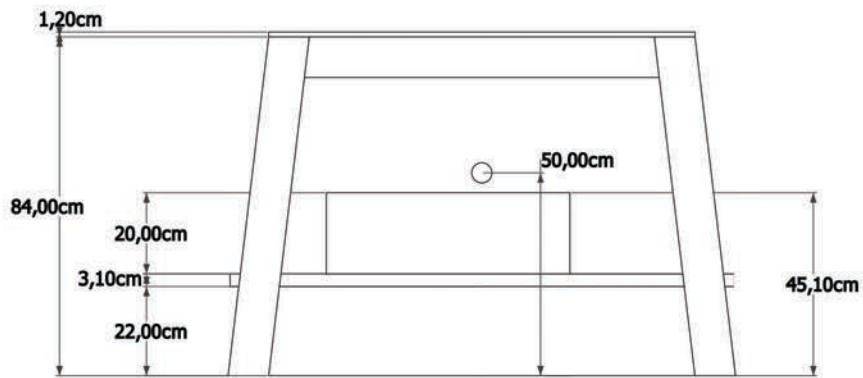

BATH TABLE - Schemi Attacchi Idraulici

Instructions Hydraulic Connections

90 - 110

105 - 125

140 - 160

basamenti • base unit

60

cassetto • drawer

pensili e mensole • pensile and shalves

90 - 105 - 140

specchi • mirrors