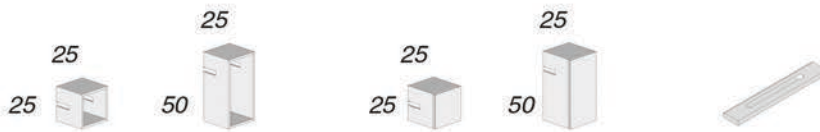

BATH TABLE - Schemi Attacchi Idraulici

Instructions Hydraulic Connections

90 - 110

105 - 125

140 - 160

basamenti • base unit

60

cassetto • drawer

pensili e mensole • pensile and shalves

90 - 105 - 140

specchi • mirrors