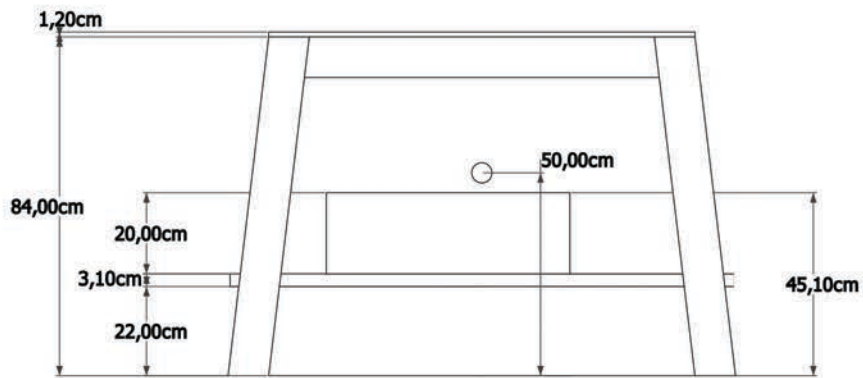

# BATH TABLE - Schemi Attacchi Idraulici

Instructions Hydraulic Connections

90 - 110

105 - 125

140 - 160

basamenti • base unit

60

cassetto • drawer

pensili e mensole • pensile and shalves

90 - 105 - 140

specchi • mirrors